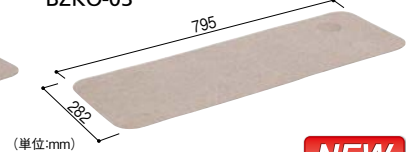

たよレールSOTOE 関連商品

- たよレールSOTOEを連結できます。
- 上下方向に45°まで角度調整可能。段差のあるところにも設置できます。
- 伸縮式で長さの調整ができます。

**マツ六 たよレールSOTOE用連続手すり わたレールEK**

商品コード	品番	手すりピッチ	価格	TAIS
040-4241	BZW-7057EK	570~700mm	1台 32,500円 (税抜き)	01265-000255
040-4242	BZW-9070EK	700~900mm		
040-4243	BZW-1290EK	900~1200mm		
040-4244	BZW-1612EK	1200~1600mm	1台 37,500円 (税抜き)	01265-000303

- ベースプレートの肌触りをやさしくし、素足を保護します。
- マルチ型用はSOTOE indoorのマットの交換用としてもお使いいただけます。
※室内専用です。

BZKO-02・04
※()はBZKO-04

BZKO-03

**マツ六 たよレールSOTOE ベースマットS**

	商品コード	品番	対応たよレール	価格	TAIS
標準型用	040-4302	BZKO-02	BZK-01・02	1枚 3,600円 (税抜き)	01265-000299
マルチ型用	040-4304	BZKO-04	BZK-05・11・12・15		
スリム型用	040-4303	BZKO-03	BZK-03・04	1枚 3,000円 (税抜き)	01265-000300