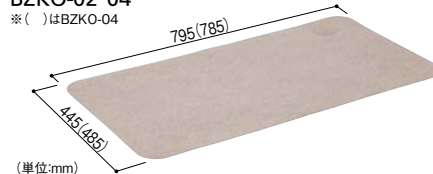

マツ六 たよレールSOTOE用連続手すり わたレールEK

商品コード	品番	手すりピッチ	価格	TAIS
040-4241	BZW-7057EK	570~700mm	1台 32,500円 (税抜き)	01265-000255
040-4242	BZW-9070EK	700~900mm		
040-4243	BZW-1290EK	900~1200mm		
040-4244	BZW-1612EK	1200~1600mm	1台 37,500円 (税抜き)	01265-000303

- ■ベースプレートの肌触りをやさしくし、素足を保護します。
- ■マルチ型用はSOTOE indoorのマットの交換用としてもお使いいただけます。
  ※室内専用です。

BZKO-02・04
※( )はBZKO-04